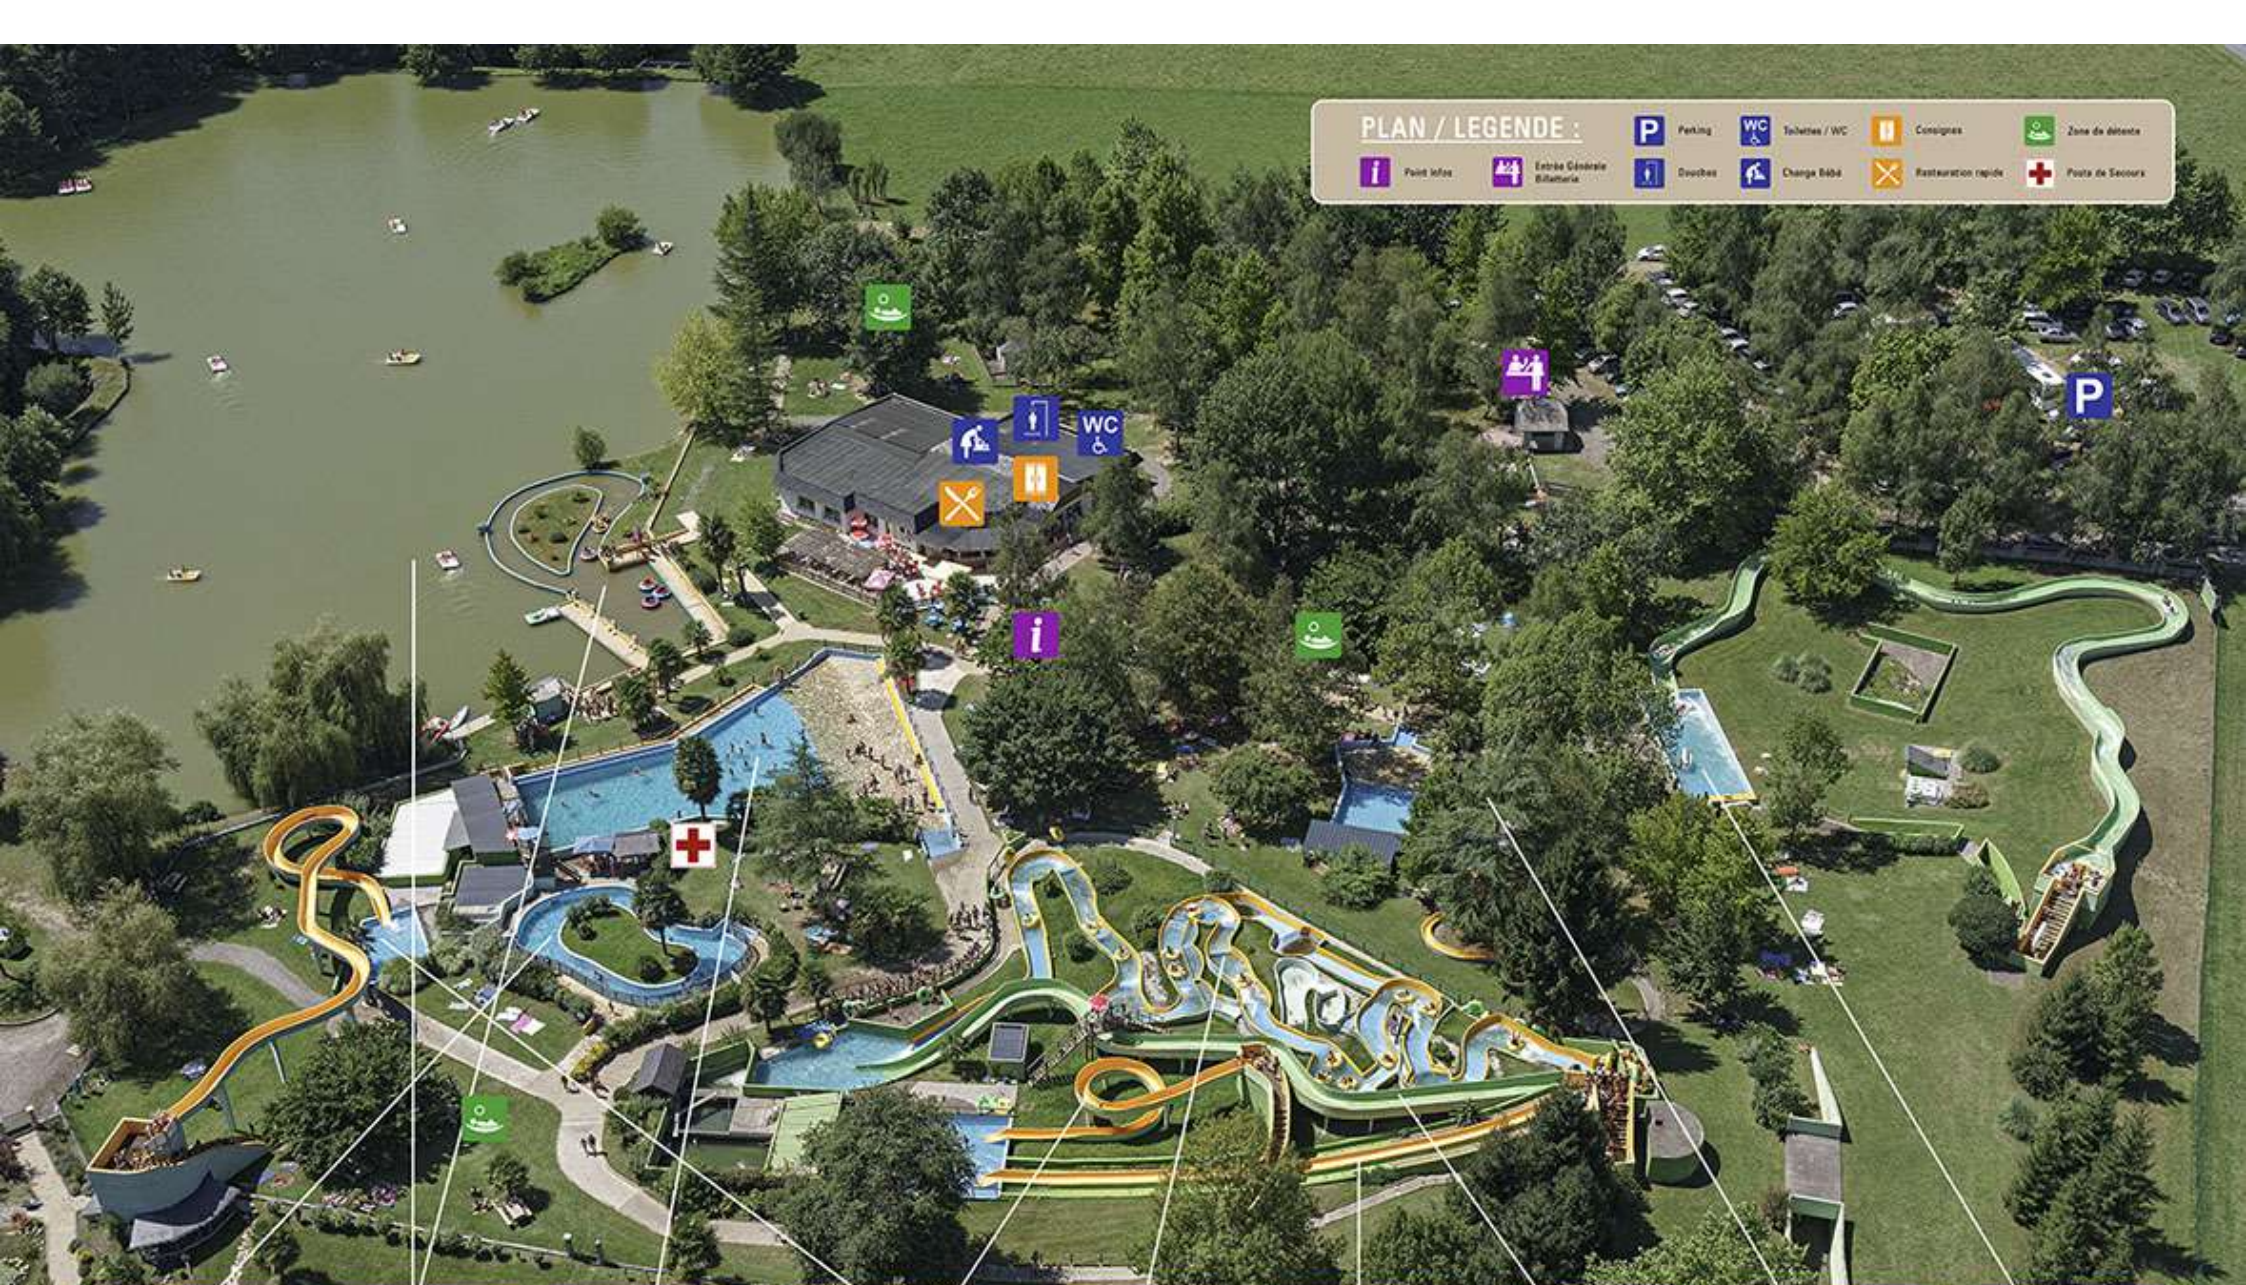

PLAN / LEGENDE :

	Point Info		Entrée Générale Billetterie		Douches		Change Bébé		Consignes		Restauration rapide		Zone de détente		Poste de Secours
	Parking		Toilettes / WC		Douches		Change Bébé		Consignes		Restauration rapide		Zone de détente		Poste de Secours

Lagon

Pian d'eau pour embarcations
Pédalos & Bâteaux tampons

Piscine à vagues

Toboggans 35m & 65m

Rivière à bouées

Pentaglisse

Speed

Pataugeoire à vagues
& Baby Toboggan

Rivière Rafting